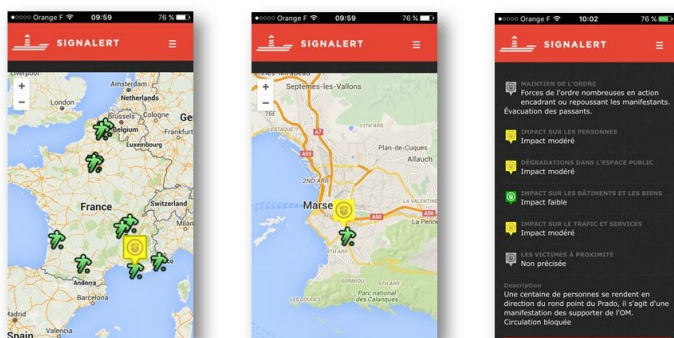

Troubles et violences en marge de l'Euro 2016 : voyez, décrivez, partagez et évitez de les subir avec l'app Signalert

Affrontements inévitables en marge de l'Euro

Les violences en marges des matchs de l'Euro 2016 telles que celles de Marseille le 11 juin 2016 concernent moins la proximité des stades hyper surveillés que les centres villes où peuvent se croiser des groupes de supporters non surveillés. Les affrontements et les dégâts qu'ils causent affectent l'ensemble de la population. Les zones de danger se déplacent rapidement et de manière confuse. Afin d'aider les résidents et les supporters de passage dans les 10 villes recevant des matchs à s'informer mutuellement sur les débordements spontanés difficiles à prévoir, SIGNALERT a ouvert un portail d'accès libre. Il permet à tous de voir en temps réel les descriptions faites avec l'app SIGNALERT par des témoins, des violences et de s'en écarter ou de mettre ses biens en protection sur toutes les villes accueillant les matchs. Le portail EURO 2016 MONITORING est accessible par le lien suivant : <http://bit.ly/1sycO3h>. La visualisation est optimisée pour PC et tablette et prochainement sur smartphone. L'app comme le site de visualisation des alertes sont disponibles en français, en anglais et en espagnol.

Voir, décrire, partager, éviter les zones dangereuses

Le principe de l'App gratuite SIGNALERT est simple : en répondant à quelques questions simples, vous décrivez la gravité de la situation dont vous êtes témoin et la géolocalisez. En envoyant l'alerte vous la partagez instantanément avec d'autres usagers de l'app et pouvez voir les autres alertes envoyées dans l'environnement proche. Le portail EURO 2016 MONITORING accessible via le web vous permet de visualiser les témoignages de violences sur d'autres sites. Le portail restera ouvert pendant la durée de l'EURO 2016.